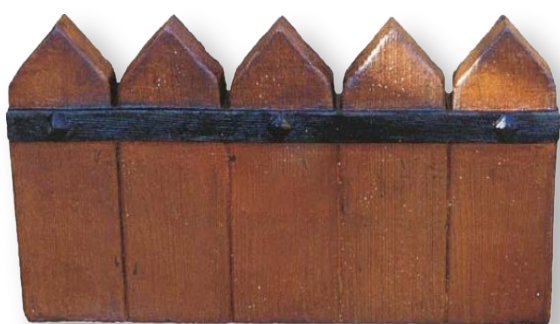

The logo for ARGAPREF is centered on a background of a light gray, textured surface that resembles concrete or stone. The word "ARGAPREF" is written in a bold, sans-serif font. The letters "ARGA" are white and set against a blue rectangular background, while the letters "PREF" are blue and set against a white rectangular background.

ARGAPREF

CATÁLOGO GENERAL
Bordillos para jardinería

ARGAPREF, S.L.

ARGAPREF

DISEÑO Y CALIDAD AL SERVICIO DE LA CONSTRUCCIÓN

Fabricamos cualquier artículo de hormigón en pequeño y mediano formato.

ARGAPREF s.l. es una empresa fundada en 1993, por un equipo de profesionales, con más de veinticinco años de experiencia, en el sector de la fabricación de productos de hormigón.

BORDILLO MODELO CASTILLA PARA JARDINERÍA

COLORES DE FABRICACIÓN

Gris

Blanco

Albero

Nogal

Madera tratada
(con clavo negro)

DIMENSIONES